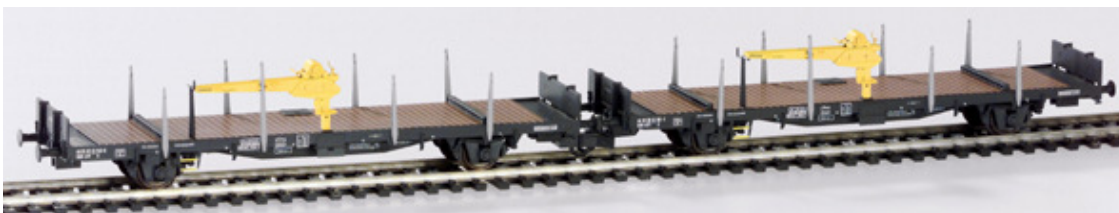

Aktuelle Infos 2016.1

Ausgelieferte Modelle:

Art. 1110.4: Offener Güterwagen E (ex L6) der SBB in Epoche IVb Ausführung.

Art. 1110.5: Gleiches Modell wie 1110.4. Nur andere Wagennummer.

Art. 1113: Materialwagen X der Oberbauwerkstätte Hägendorf. Ohne Abbildung.

Nächste Auslieferungen:

Art. 1118: Milchtransport im Emmental. Modellbescrieb:

Flachwagen (AKU Basismodell 1015) Typ Km Ep. IV beladen mit 1 SCC (AKU Basismodell 8200) der Firma Stalden Konolfingen (weiss-graue Lackierung) und Milchkannen (Busch).

Art. 1032.11: Schienentransportwagen Xs (Set mit 2 Wagen). Epoche V.

Art. 1032.12: Wie Artikel 1032.11. Nur andere Wagennummern.

Art. 1034.2: Schienentransportwagen X (Set mit 2 Wagen). Epoche III.

Art. 1034.3: Wie Artikel 1034.2. Nur andere Wagennummern.

Art. Nr. 1128: Ausführung Heimatbahnhof Brugg

Art. Nr. 1128.1: Ausführung Heimatbahnhof Sonceboz

(Kesselwagen: Basismodell Roco Austria). Lackierung und Beschriftung gemäss Vorbild. Ep. IV-V.

Wichtiger Hinweis: Es wird nur die Bestellmenge sowie ein kleiner Lagerbestand von den aufgeführten Modellen produziert. Eine Neu- oder Wiederauflage ist nicht mehr vorgesehen.