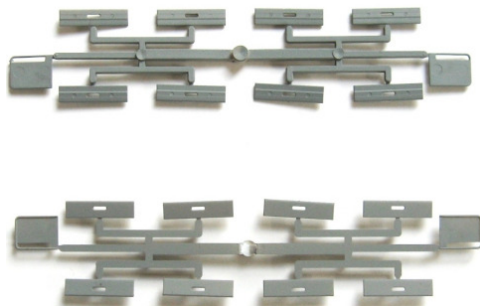

Aktuelle Infos 2014.3

1. Modellbahn-Laden

**Der Modellbahn-Laden bleibt vom 11.08.14 bis 24.08.14 geschlossen.
Kurzfristige Aenderungen sind möglich.**

2. Aktuelle Auslieferungen:

1. Flachwagen Typ Kps „Version KNIE“. Neue Wagensets wieder lieferbar.
Artikelnummern: 1120.12-F, 1120.13-F und 1120.14-F.
 2. Rampenwagen Typ Lls „Version KNIE“ ebenfalls wieder lieferbar.
Artikelnummer: 1121-F
 3. Sektorenschilder 8032 und 8035 wieder verfügbar.
Nach Abverkauf erfolgt vorläufig keine Nachproduktion mehr.
 4. Laser Cut Bausätze AKU 5000-B, 5001-B, 5002-B und 5003-B wieder ab Lager verfügbar.
-

3. Nächste Auslieferungen:

1. BLS Wagenset 1106-F. Auslieferung ca. Mitte oder Ende August.
Einmalige Auflage. Lieferbar solange Vorrat.
 2. Aus dem Wagenset AKU 1106-F wird der gedeckte Güterwagen BLS J2d zusätzlich mit einer anderen Betriebsnummer produziert. **Auflage nur 10 Stück.**
Artikelnummer: 1078.6-F
 3. Die Produktion vom SBB Gatterwagen L2 konnte endlich aufgenommen werden.
Artikelnummern: 1012-F, 1012.1-F, 1012.2-F, 1012.3-F und 1012.4-F.
 4. Laser Cut Bausatz Lokremise Hochdorf steht kurz vor der Auslieferung.
Artikelnummer: 5006-B. Preis nach Erscheinen.
-

4. Vorschau auf angekündigte Neuheiten:

1. Haus Breitenstein mit Geräteschuppen. Artikelnummer 5007-B.

Handmuster

- 2. Offener Güterwagen L6 mit geschlossenem Bremserhaus.
Wird bei den Modellen AKU 1118-F, 1118.1-F und 1118.2-F verwendet.**

Handmuster

- 3. Erste Spritzgussteile „GM Autotransportwagen“ AKU 1002-F
Die ersten Musterteile sind eingetroffen. Siehe Bild:**

5. Plattform der Kleinserie 2014 in Bauma:

Die Ausstellung findet vom 10.10.2104 bis 12.10.2014 statt.
Mehr Infos unter: www.kleinserie.ch