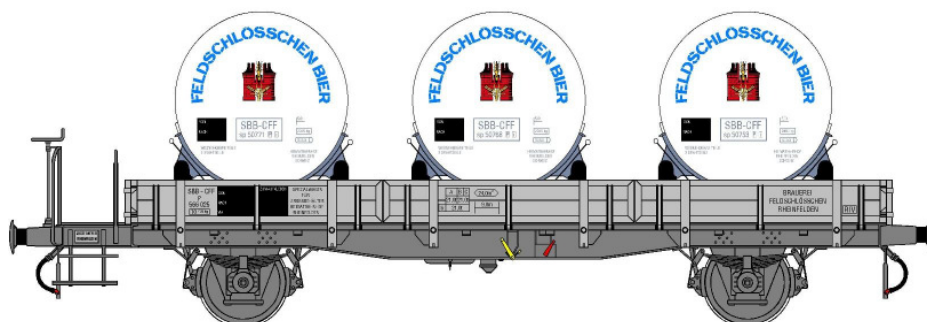

30 Jahre 1983-2013

aku MODELLEISENBAHNEN

**Besuchen Sie unseren Jahresausklang Ende Dezember
in Mülligen.**

Wir halten für Sie wieder besondere Angebote bereit.